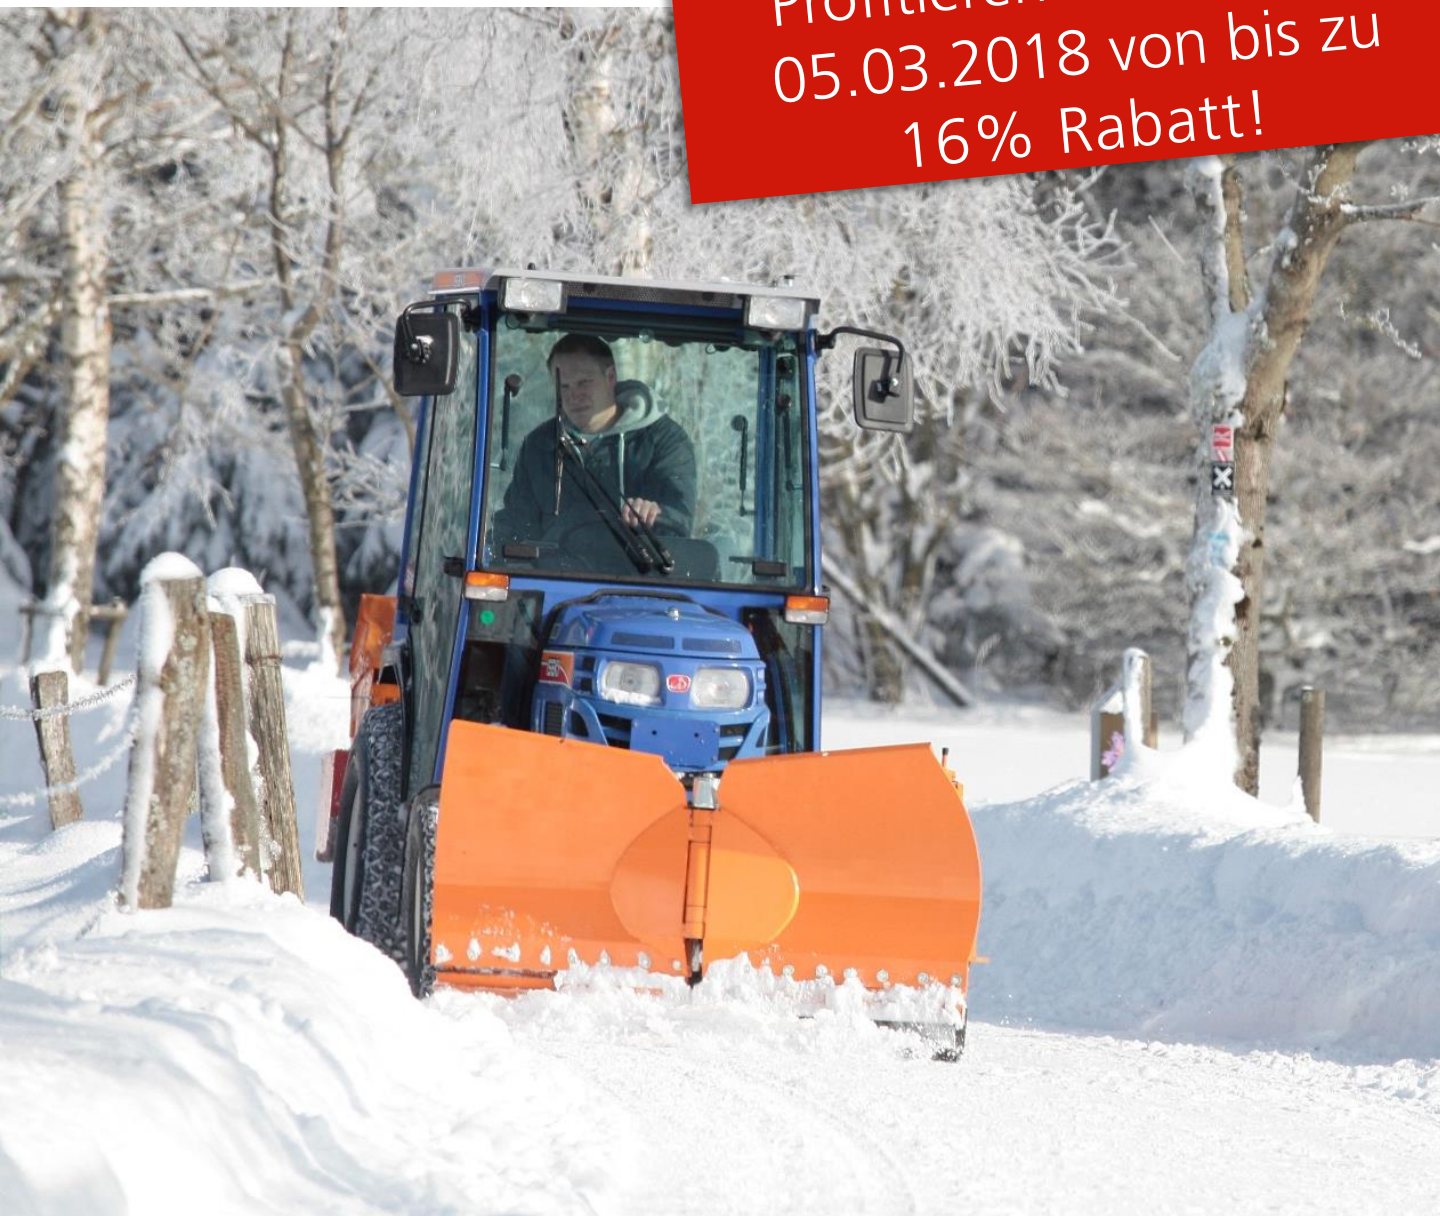

Rapid

 ISEKI

Winter-Sonderangebot

Sind Sie rechtzeitig startklar?

Profitieren Sie bis zum
05.03.2018 von bis zu
16% Rabatt!

Modelle TM 3185, TXG 237, TM 3245 Hydro, SF 370 und Anbaugeräte ab sofort beim mitmachenden ISEKI-Fachhändler erhältlich.

www.rapid.ch

Erfüllen Sie den Winterdienst effizient und störungsfrei. Lassen Sie sich überzeugen!